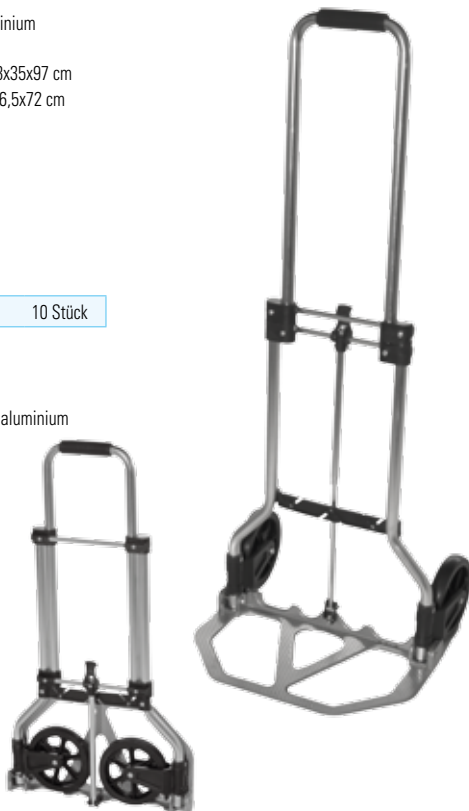

FALTBOX TROLLEY XXL

Der ideale Lastenträger für Camping, Boot und Freizeit.

- trägt problemlos bis zu 35 kg bei einem Eigengewicht von nur 2,5 kg! Auch Bierkästen, Gasflaschen und Abwassertanks
- Leichtlaufrollen (75 mm) garantieren einfaches Handling
- stabiler Teleskopgriff ausziehbar bis 95 cm
- sehr kleines Packmaß von nur 45 x 42 X 8 cm
- Innenmaß Box: 43 x 37 x 34 cm
- Clips zur Verstärkung der Seitenwände sind im Lieferumfang enthalten
- extra starker Boden
- Farbe schwarz

32.6432.00 6 Stück

FOLDING BOX TROLLEY XXL

Perfect carrier for caravanning, boating and recreation.

- carries goods up to 35kg easily. Weight only 2,5kg! Even beer cases, gas bottles and waste water tanks
- easy and smooth running wheels (75 mm) for easy handling
- telescopic handle with total length of 95cm
- folded dimensions only: 43 x 37 x 34 cm
- box inner dimension: 45 x 42 X 8 cm
- extra strong bottom for heavy weights
- colour black

KLAPPKARRE ALUMINIUM

Handliche Klappkarre aus Aluminium für alle Zwecke.

- Maß auseinandergefaltet: 38x35x97 cm
- Maß zusammengefaltet: 38x6,5x72 cm
- Fußplatte: 38x21 cm
- Räderdurchmesser: 140 mm
- Gewicht: 2 kg
- Tragkraft: 45 kg
- Griffhöhe: 97 cm
- Material: Aluminium

32.6434.00 10 Stück

FOLDING CART ALUMINIUM

Handy folding cart made out of aluminium for all puposes.

- unfolding size: 38x35x97
- folding size: 38x6,5x72 cm
- foot plate: 38x21 cm
- wheel size: 140 mm
- weight: 2 kg
- load weight: 45 kg
- handle height: 97 cm
- material: Aluminium